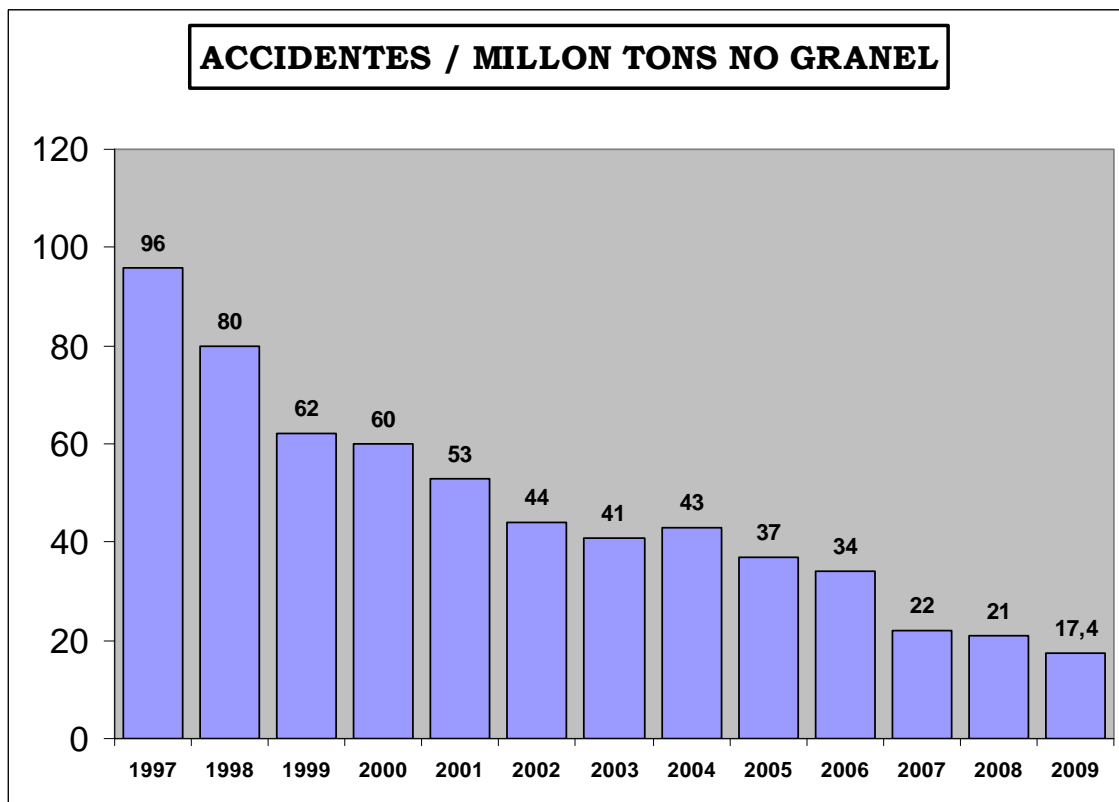

CHILE: ACCIDENTES DEL TRABAJO EN PUERTOS POR CADA MILLON DE TONELAJE NO GRANEL MOVILIZADO (1)

(1) Tons no granel equivale al tonelaje total de comercio exterior excluidos graneles sólidos y líquidos.

Fuente: Elaborado por Cámara Marítima y Portuaria de Chile A.G. con información entregada por sus socios y el Instituto de Seguridad del Trabajo.