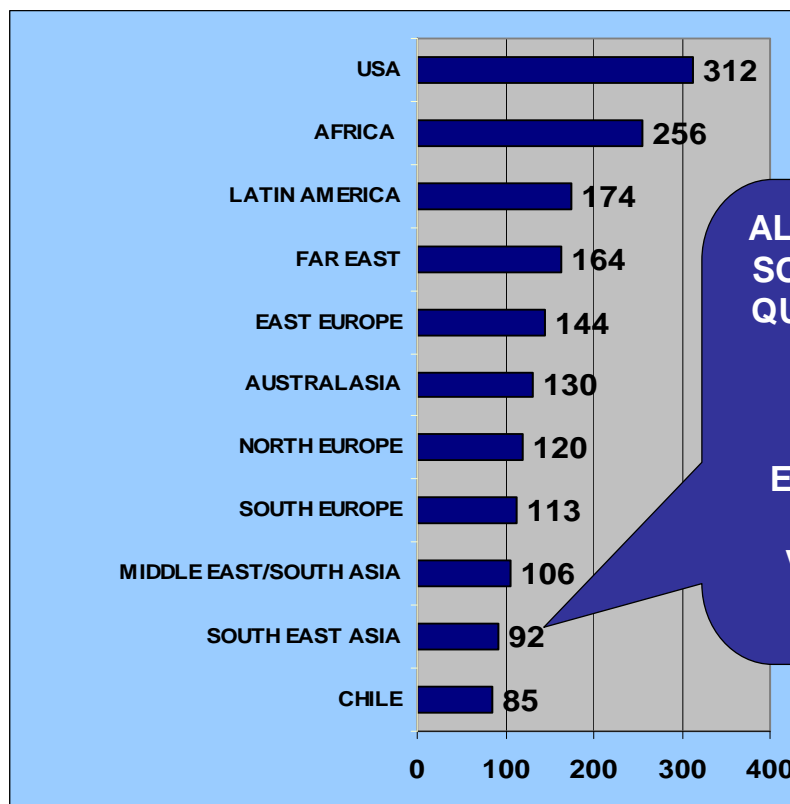

COMPARACION DE TARIFAS PORTUARIAS DE CHILE VS OTROS PAISES

TERMINAL CHARGE US\$ FOR FULL BOX

ALGUNOS PUERTOS SON MAS BARATOS QUE LOS CHILENOS ...PERO TIENEN SUBSIDIOS Y ECONOMIAS DE ESCALA POR LOS ENORMES VOLUMENES DE CARGA QUE MOVILIZAN